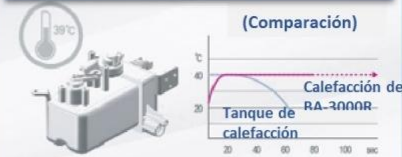

SPA y Estreñimiento

Lavado de SPA y Estreñimiento se alterna los ciclos de débil a fuerte más rápido a través de su limpieza.

Asiento con calefacción

La temperatura del asiento se puede ajustar según la preferencia del usuario.

Tecnología de Calentamiento

La tecnología de calentamiento instantáneo permite proporcionar agua caliente a través del lavado sin tener en cuenta las temporadas de las estaciones.

Unidad ecológica

El calentamiento instantáneo consume electricidad cuando el lavado con agua tibia está solamente en operación.